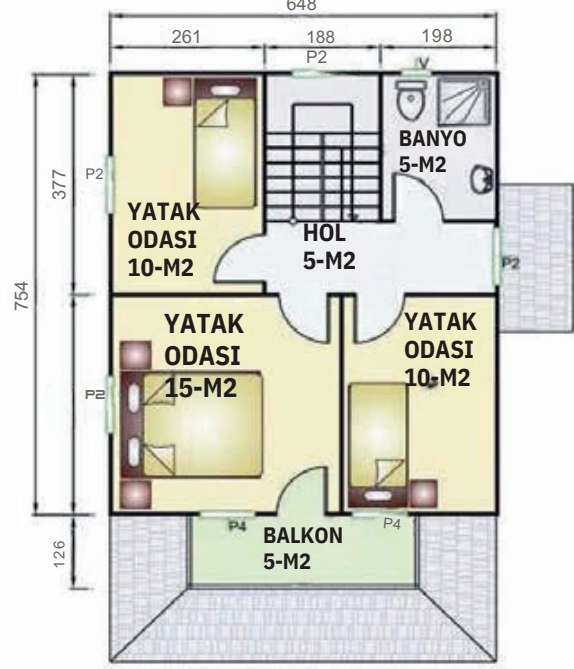

49 m² + 5 m² = 54 m² 1.Kat Planı / First Floor Plan

ADRES:Düzce
Olimpiyat Işıkları
D/4 Merkez/Düzce

DEMKA

İNŞAAT ÇELİK YAPI PREFABRİK LTD. ŞTİ.

TEL: 0533 319
48 98

DEMKA

İNŞAAT ÇELİK YAPI PREFABRİK LTD. ŞTİ.