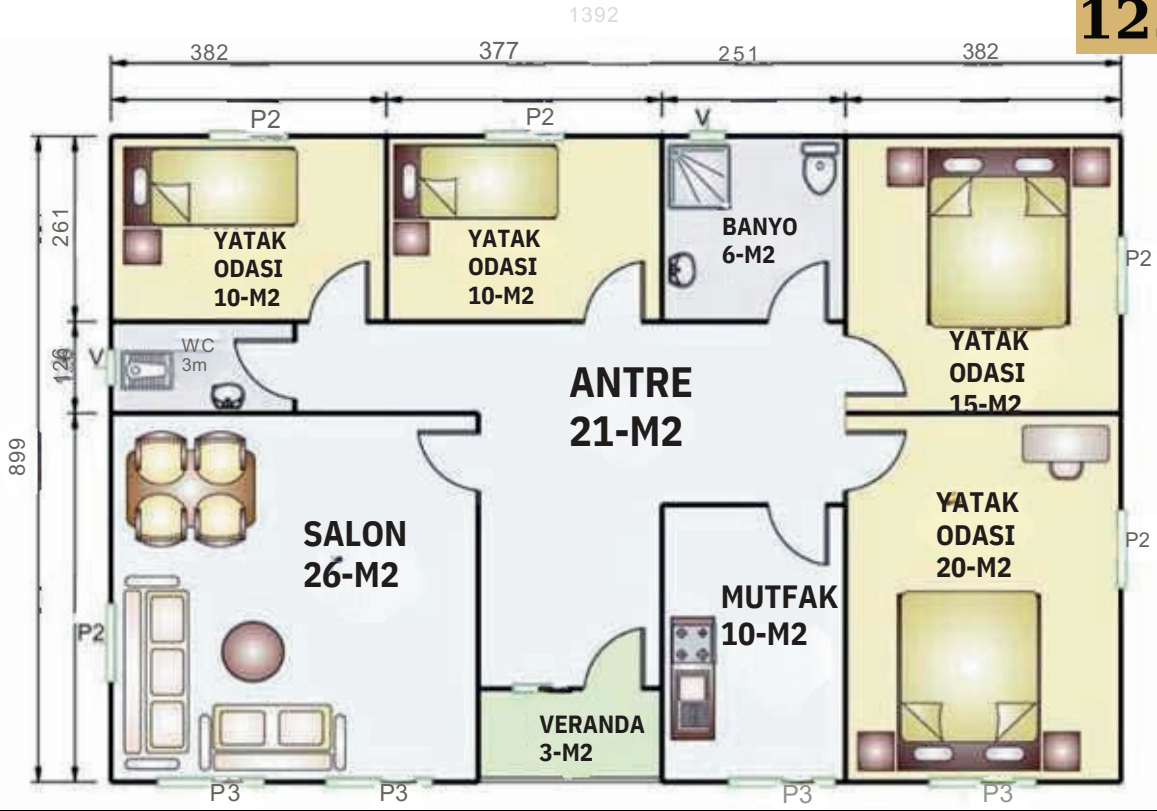

ADRES:Düzce
Olimpiyat Işıkları
D/4 Merkez/Düzce

DEMKA

İNŞAAT ÇELİK YAPI PREFABRİK LTD. ŞTİ.

TEL: 0533 319
48 98