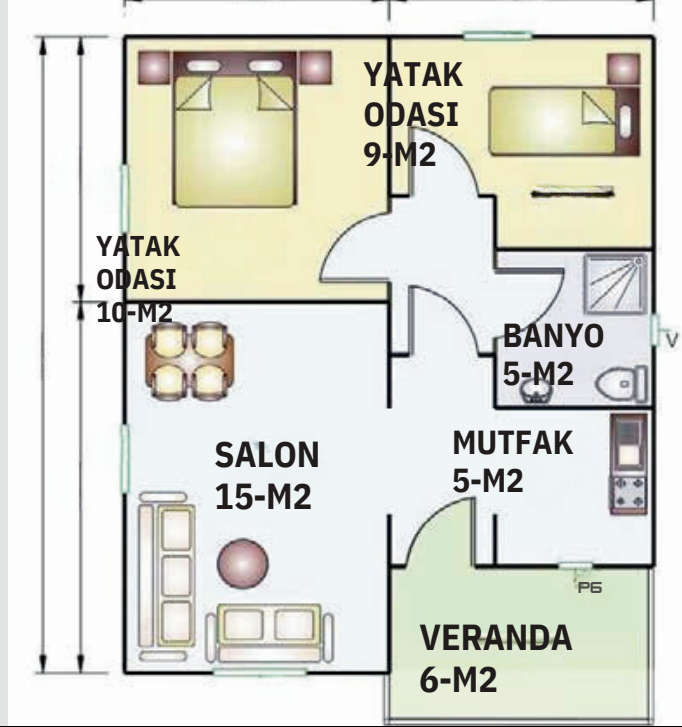

ADRES:Düzce
Olimpiyat Işıkları
D/4 Merkez/Düzce

DEMKA

İNŞAAT ÇELİK YAPI PREFABRİK LTD. ŞTİ.

TEL: 0533 319
48 98