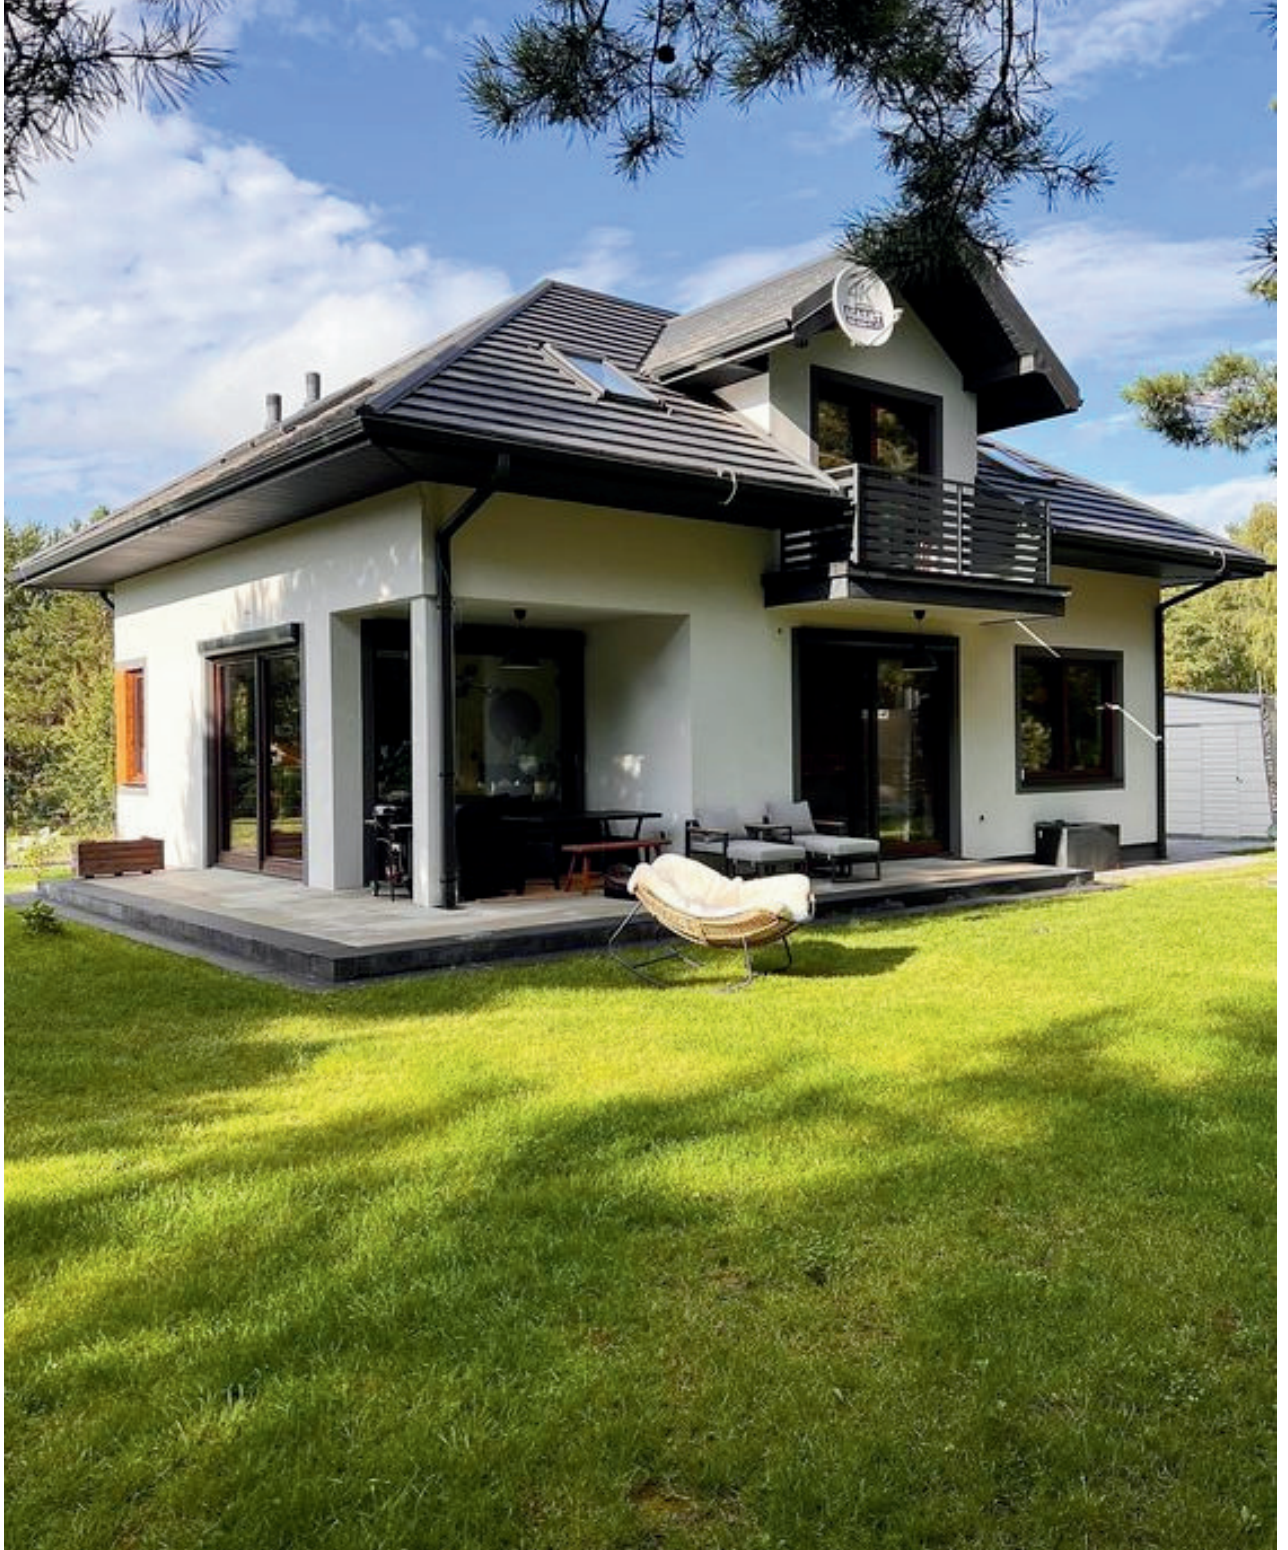

ADRES:Düzce
Olimpiyat Işıkları
D/4 Merkez/Düzce

DEMKA

İNŞAAT ÇELİK YAPI PREFABRİK LTD. ŞTİ.

TEL: 0533 319
48 98