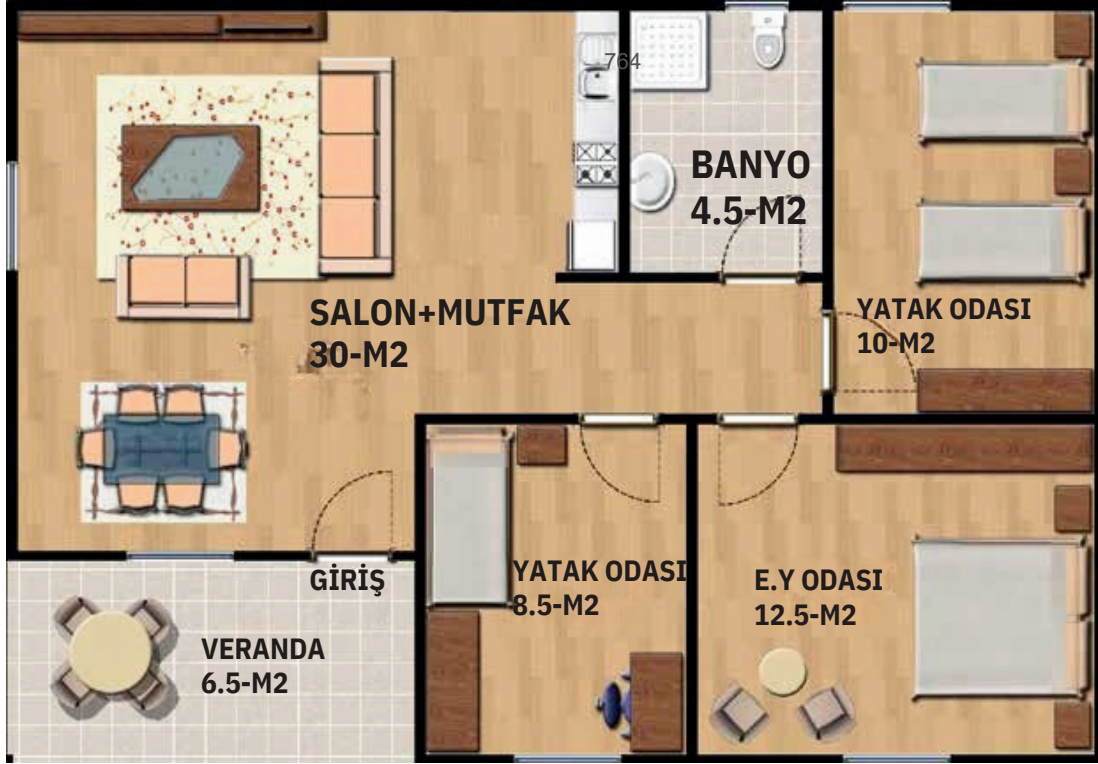

ADRES:Düzce
Olimpiyat Işıkları
D/4 Merkez/Düzce

DEMKA

İNŞAAT ÇELİK YAPI PREFABRİK LTD. ŞTİ.

TEL: 0533 319
48 98