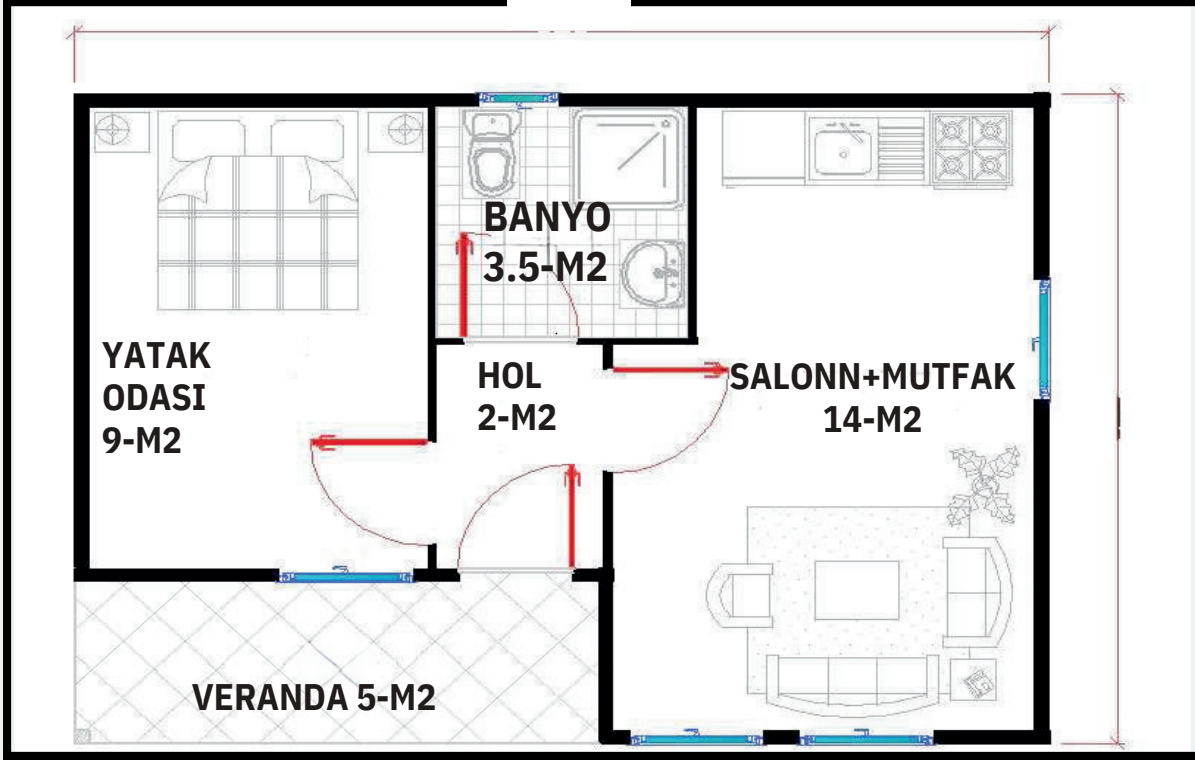

A-1

37-M2

ADRES:Düzce
Olimpiyat Işıkları
D/4 Merkez/Düzce

DEMKA

İNŞAAT ÇELİK YAPI PREFABRİK LTD. ŞTİ.

TEL: 0533 319
48 98

DEMKA

İNŞAAT ÇELİK YAPI PREFABRİK LTD. ŞTİ.