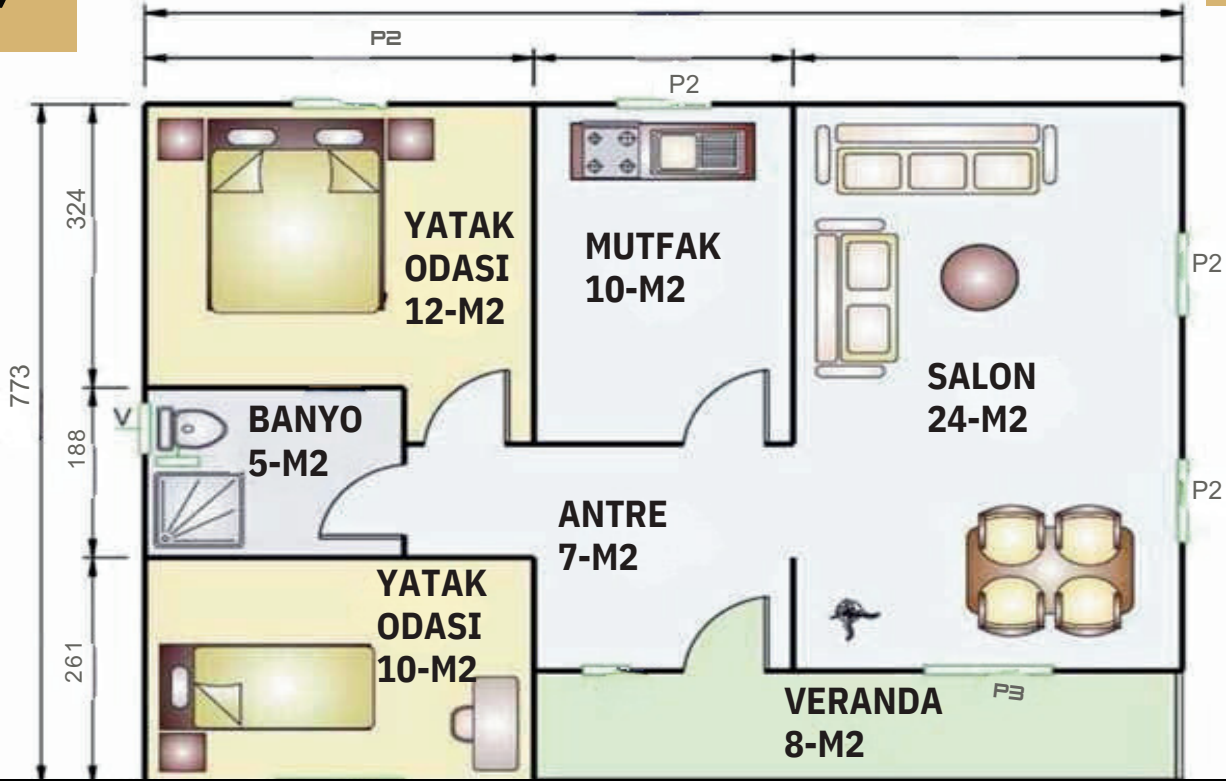

78-M2

ADRES:Düzce
Olimpiyat Işıkları
D/4 Merkez/Düzce

DEMKA

İNŞAAT ÇELİK YAPI PREFABRİK LTD. ŞTİ.

TEL: 0533 319
48 98

DEMKA

İNŞAAT ÇELİK YAPI PREFABRİK LTD. ŞTİ.

A-8