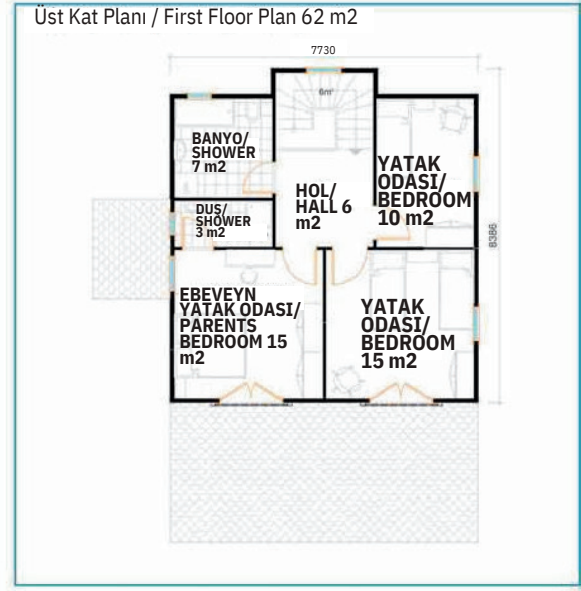

ADRES:Düzce
Olimpiyat Işıkları
D/4 Merkez/Düzce

DEMKA

İNŞAAT ÇELİK YAPI PREFABRİK LTD. ŞTİ.

TEL: 0533 319
48 98