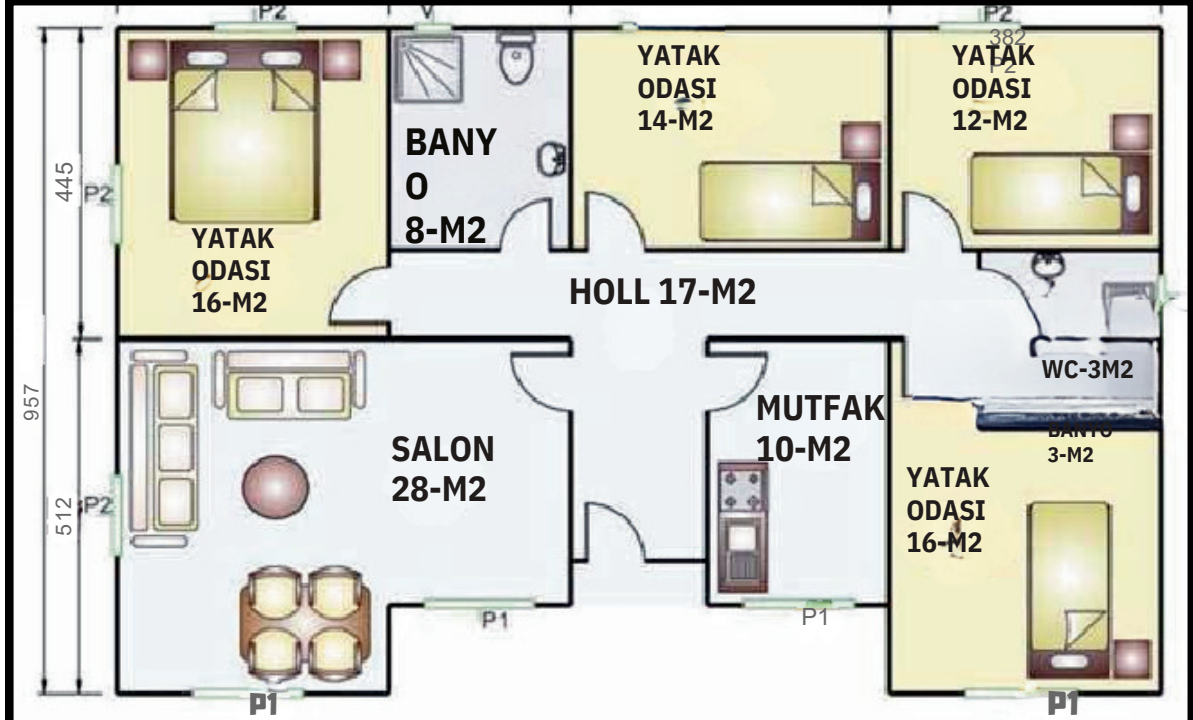

ADRES:Düzce
Olimpiyat Işıkları
D/4 Merkez/Düzce

DEMKA

İNŞAAT ÇELİK YAPI PREFABRİK LTD. ŞTİ.

TEL: 0533 319
48 98