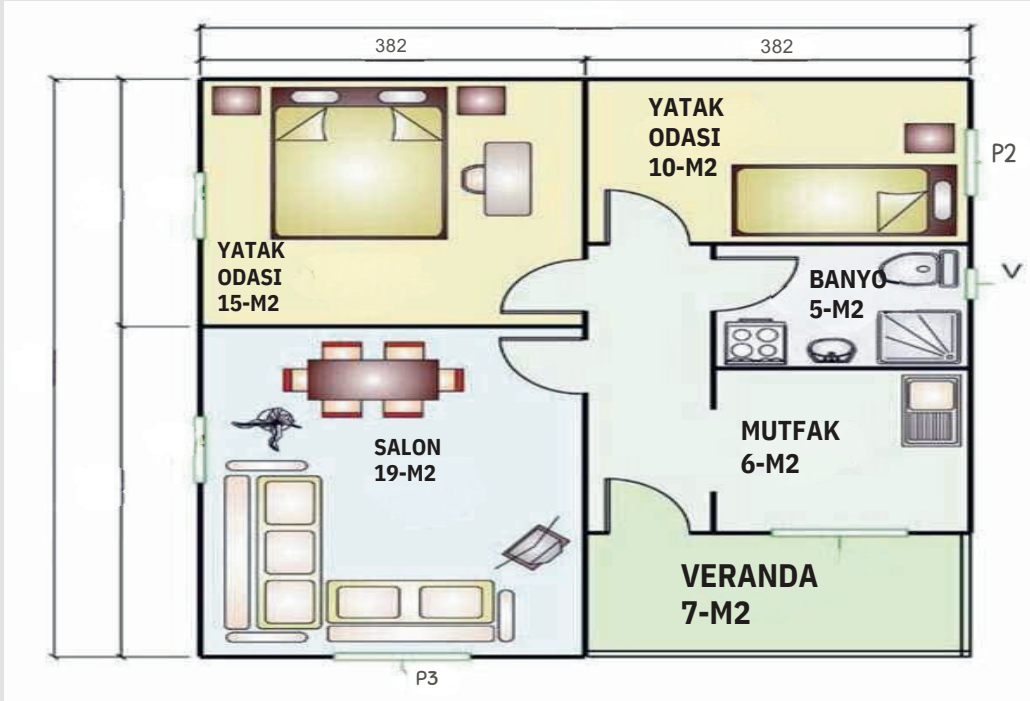

ADRES:Düzce
Olimpiyat Işıkları
D/4 Merkez/Düzce

DEMKA

İNŞAAT ÇELİK YAPI PREFABRİK LTD. ŞTİ.

TEL: 0533 319
48 98