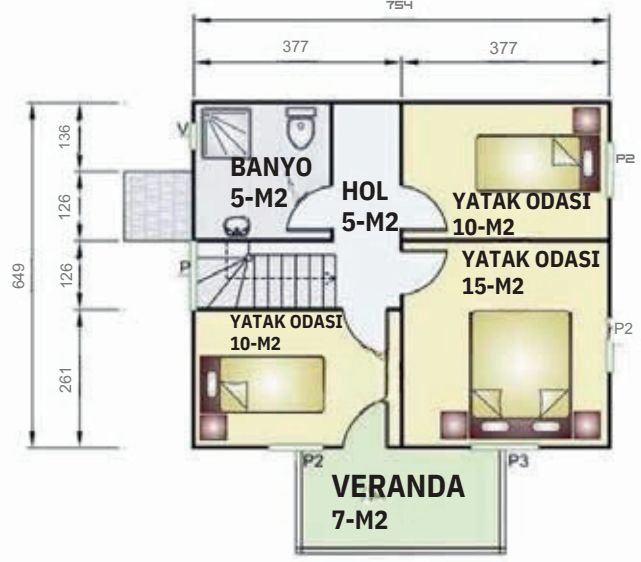

TEL: 0533 319
48 98

DEMKA

İNŞAAT ÇELİK YAPI PREFABRİK LTD. ŞTİ.

B-4

114-M2

ADRES:Düzce
Olimpiyat Işıkları
D/4 Merkez/Düzce

DEMKA

İNŞAAT ÇELİK YAPI PREFABRİK LTD. ŞTİ.