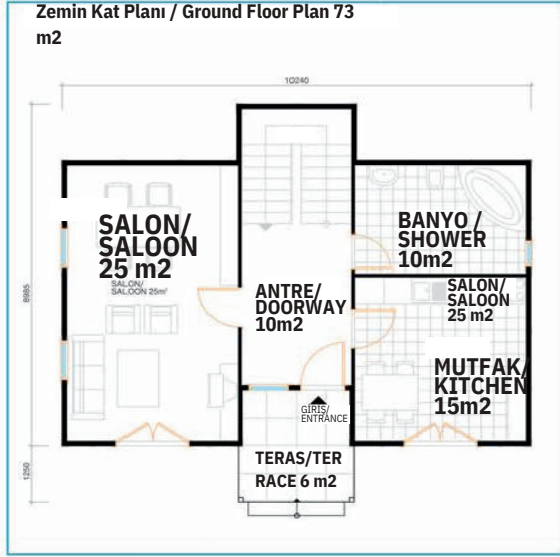

ADRES:Düzce
Olimpiyat Işıkları
D/4 Merkez/Düzce

DEMKA

İNŞAAT ÇELİK YAPI PREFABRİK LTD. ŞTİ.

TEL: 0533 319
48 98