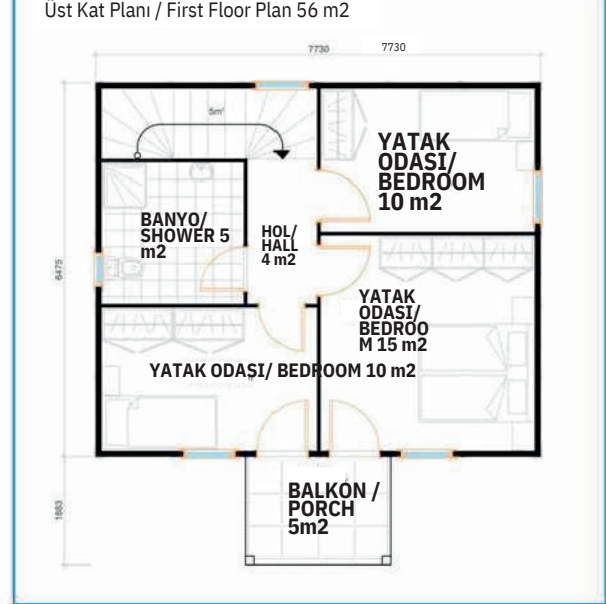

İNŞAAT ÇELİK YAPI PREFABRİK LTD. ŞTİ.

F-4

Zemin Kat Planı / Ground Floor Plan 56 m²

Üst Kat Planı / First Floor Plan 56 m²

ADRES:Düzce
Olimpiyat Işıkları
D/4 Merkez/Düzce

DEMKA

İNŞAAT ÇELİK YAPI PREFABRİK LTD. ŞTİ.