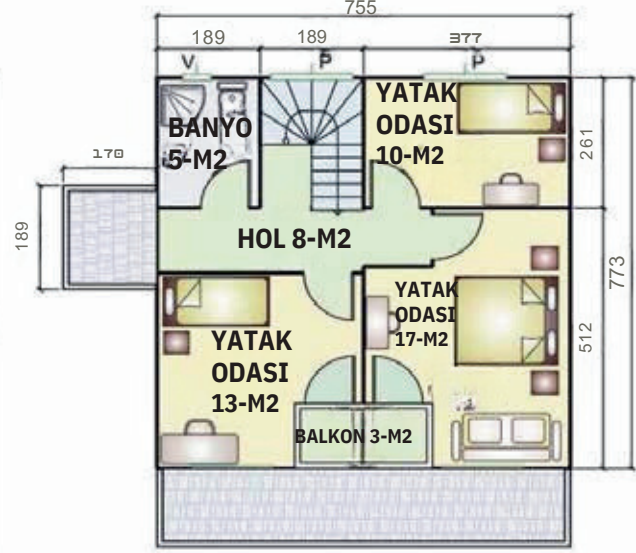

49 m² + 5 m² = 54 m² 1.Kat Planı / First Floor Plan

ADRES:Düzce
Olimpiyat Işıkları
D/4 Merkez/Düzce

DEMKA

İNŞAAT ÇELİK YAPI PREFABRİK LTD. ŞTİ.

TEL: 0533 319
48 98

DEMKA

İNŞAAT ÇELİK YAPI PREFABRİK LTD. ŞTİ.

C-2

131-M2

ZEMİN KAT PLANI

I. KAT PLANI

ADRES:Düzce
Olimpiyat Işıkları
D/4 Merkez/Düzce

DEMKA

İNŞAAT ÇELİK YAPI PREFABRİK LTD. ŞTİ.

TEL: 0533 319
48 98