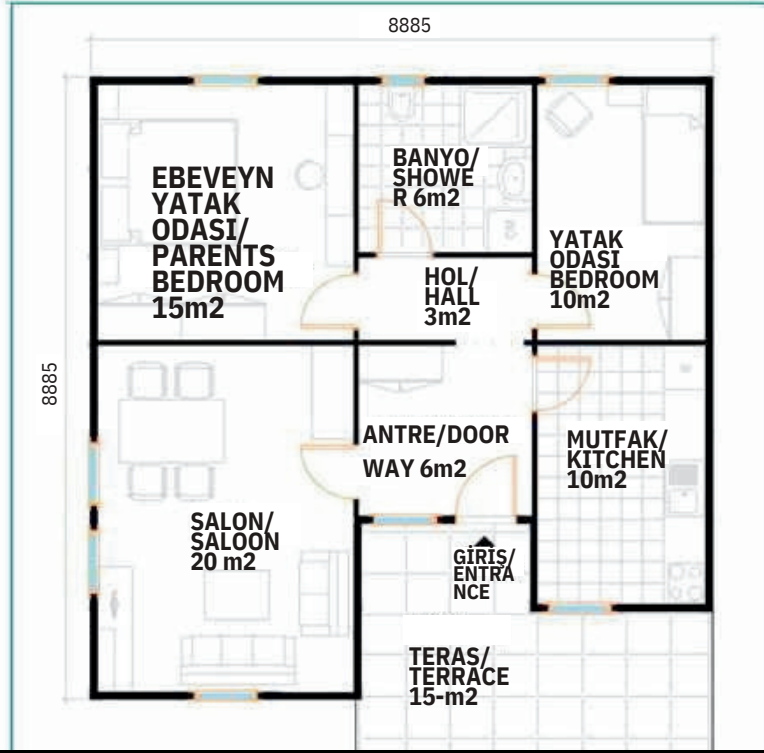

ADRES:Düzce
Olimpiyat Işıkları
D/4 Merkez/Düzce

DEMKA

İNŞAAT ÇELİK YAPI PREFABRİK LTD. ŞTİ.

TEL: 0533 319
48 98

DEMKA

İNŞAAT ÇELİK YAPI PREFABRİK LTD. ŞTİ.

E-7

ADRES:Düzce
Olimpiyat Işıkları
D/4 Merkez/Düzce