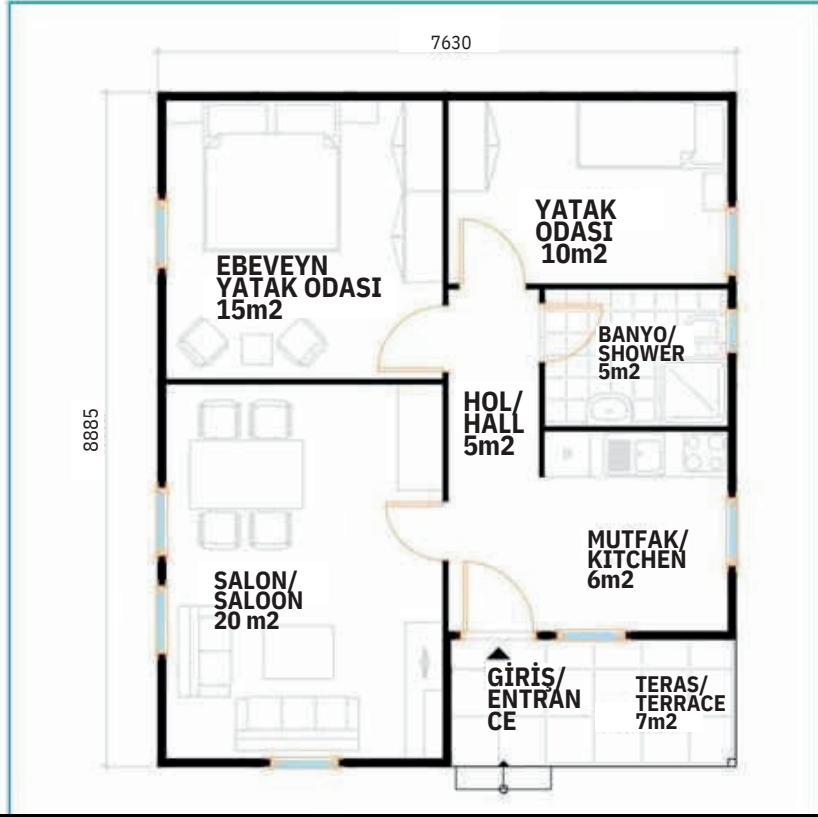

ADRES:Düzce
Olimpiyat Işıkları
D/4 Merkez/Düzce

DEMKA

İNŞAAT ÇELİK YAPI PREFABRİK LTD. ŞTİ.

TEL: 0533 319
48 98