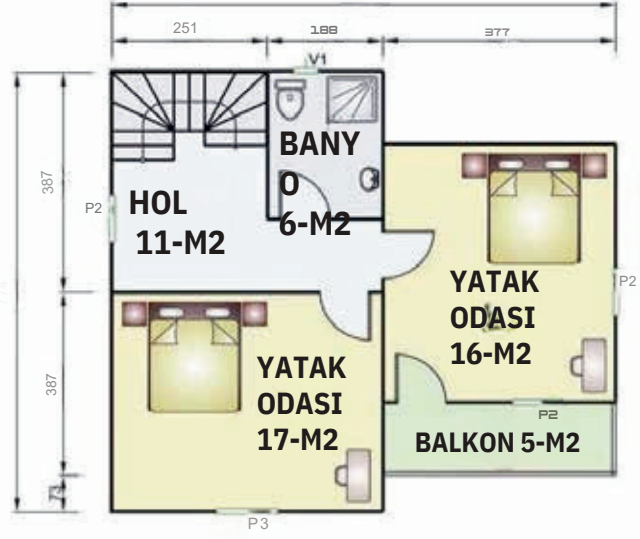

TEL: 0533 319
48 98

DEMKA

İNŞAAT ÇELİK YAPI PREFABRİK LTD. ŞTİ.

105-M2

B-3

ADRES:Düzce
Olimpiyat Işıkları
D/4 Merkez/Düzce

DEMKA

İNŞAAT ÇELİK YAPI PREFABRİK LTD. ŞTİ.