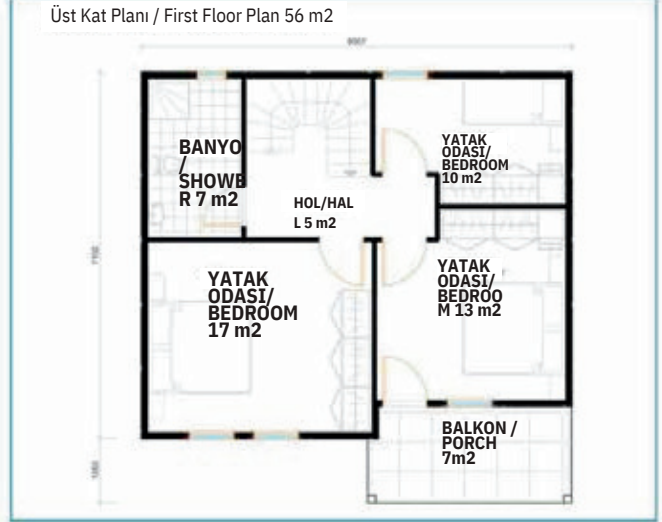

ADRES:Düzce
Olimpiyat Işıkları
D/4 Merkez/Düzce

DEMKA

İNŞAAT ÇELİK YAPI PREFABRİK LTD. ŞTİ.

TEL: 0533 319
48 98