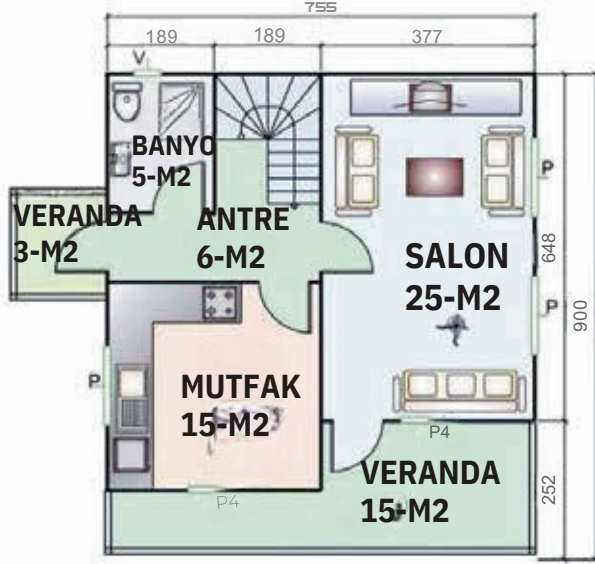

49 m² + 5 m² = 54 m² 1.Kat Planı / First Floor Plan

ADRES:Düzce
Olimpiyat Işıkları
D/4 Merkez/Düzce

DEMKA

İNŞAAT ÇELİK YAPI PREFABRİK LTD. ŞTİ.

TEL: 0533 319
48 98

DEMKA

İNŞAAT ÇELİK YAPI PREFABRİK LTD. ŞTİ.

C-2

131-M2

ZEMİN KAT PLANI

I. KAT PLANI

ADRES:Düzce
Olimpiyat Işıkları
D/4 Merkez/Düzce

DEMKA

İNŞAAT ÇELİK YAPI PREFABRİK LTD. ŞTİ.

TEL: 0533 319
48 98