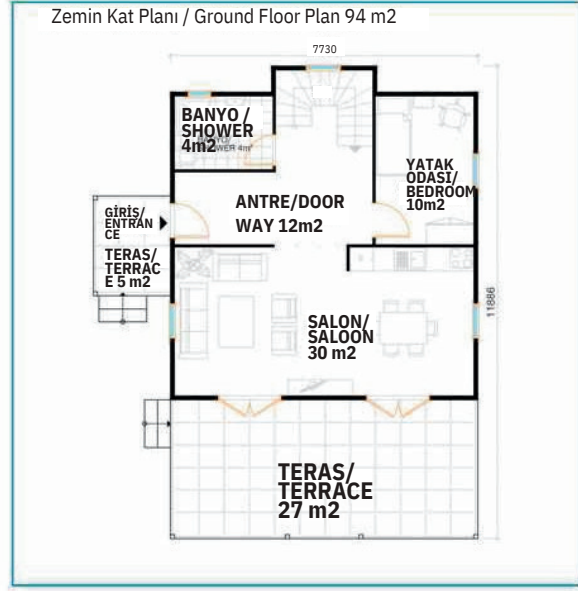

ADRES:Düzce
Olimpiyat Işıkları
D/4 Merkez/Düzce

DEMKA

İNŞAAT ÇELİK YAPI PREFABRİK LTD. ŞTİ.

TEL: 0533 319
48 98