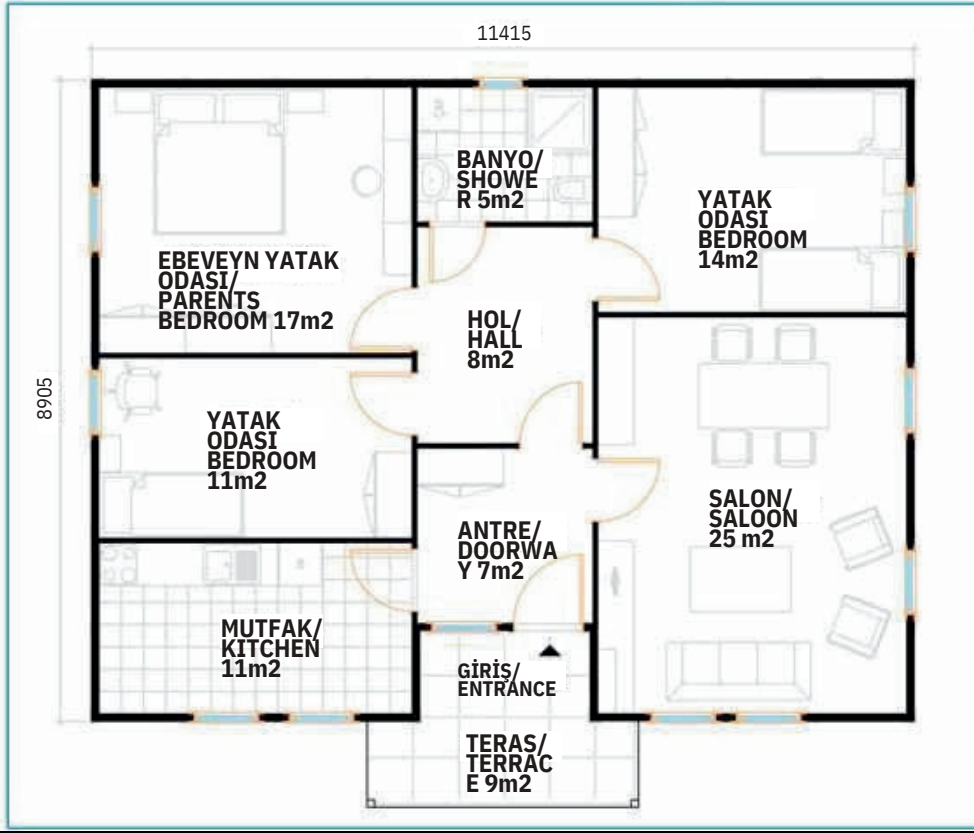

ADRES:Düzce
Olimpiyat Işıkları
D/4 Merkez/Düzce

DEMKA

İNŞAAT ÇELİK YAPI PREFABRİK LTD. ŞTİ.

TEL: 0533 319
48 98