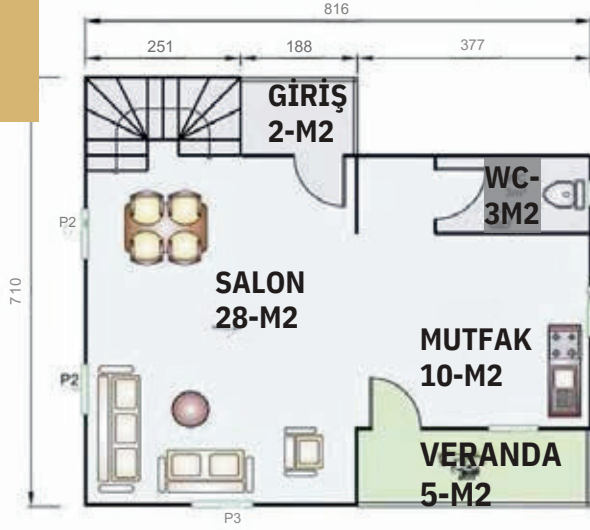

ADRES:Düzce
Olimpiyat Işıkları
D/4 Merkez/Düzce

DEMKA

İNŞAAT ÇELİK YAPI PREFABRİK LTD. ŞTİ.

TEL: 0533 319
48 98