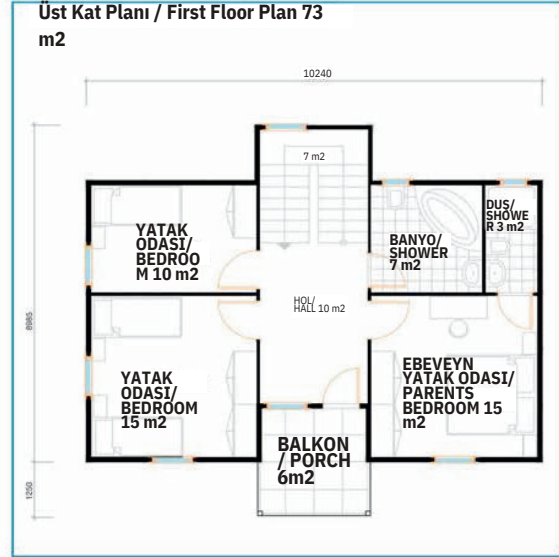

ADRES:Düzce
Olimpiyat Işıkları
D/4 Merkez/Düzce

DEMKA

İNŞAAT ÇELİK YAPI PREFABRİK LTD. ŞTİ.

TEL: 0533 319
48 98