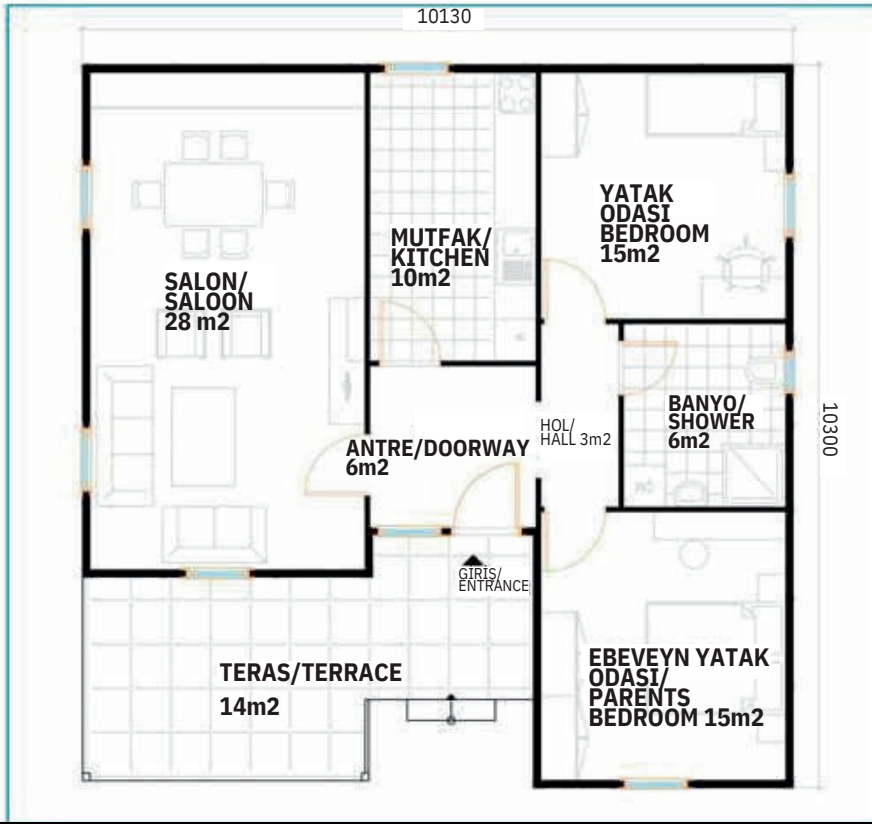

ADRES:Düzce
Olimpiyat Işıkları
D/4 Merkez/Düzce

DEMKA

İNŞAAT ÇELİK YAPI PREFABRİK LTD. ŞTİ.

TEL: 0533 319
48 98