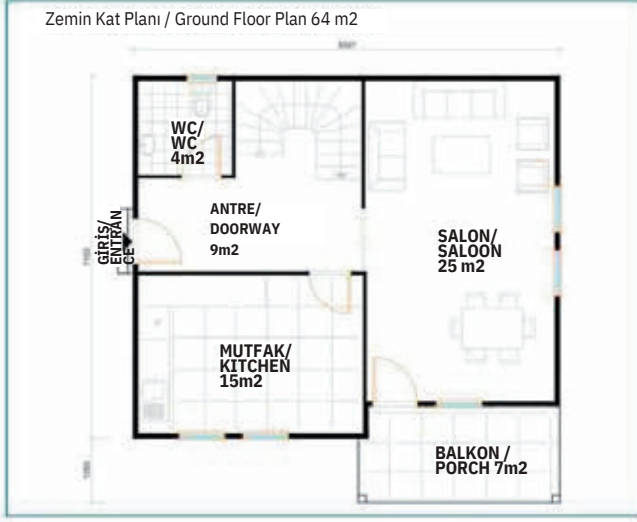

ADRES:Düzce
Olimpiyat Işıkları
D/4 Merkez/Düzce

DEMKA

İNŞAAT ÇELİK YAPI PREFABRİK LTD. ŞTİ.

TEL: 0533 319
48 98