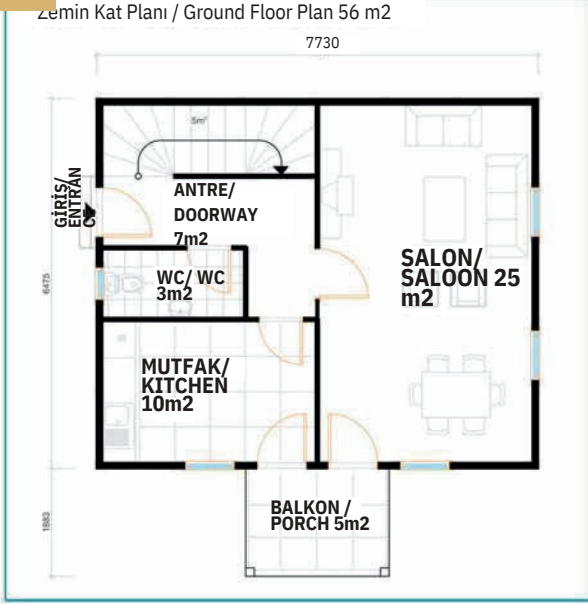

İNŞAAT ÇELİK YAPI PREFABRİK LTD. ŞTİ.

F-4

Zemin Kat Planı / Ground Floor Plan 56 m²

Üst Kat Planı / First Floor Plan 56 m²

ADRES:Düzce
Olimpiyat Işıkları
D/4 Merkez/Düzce

DEMKA

İNŞAAT ÇELİK YAPI PREFABRİK LTD. ŞTİ.