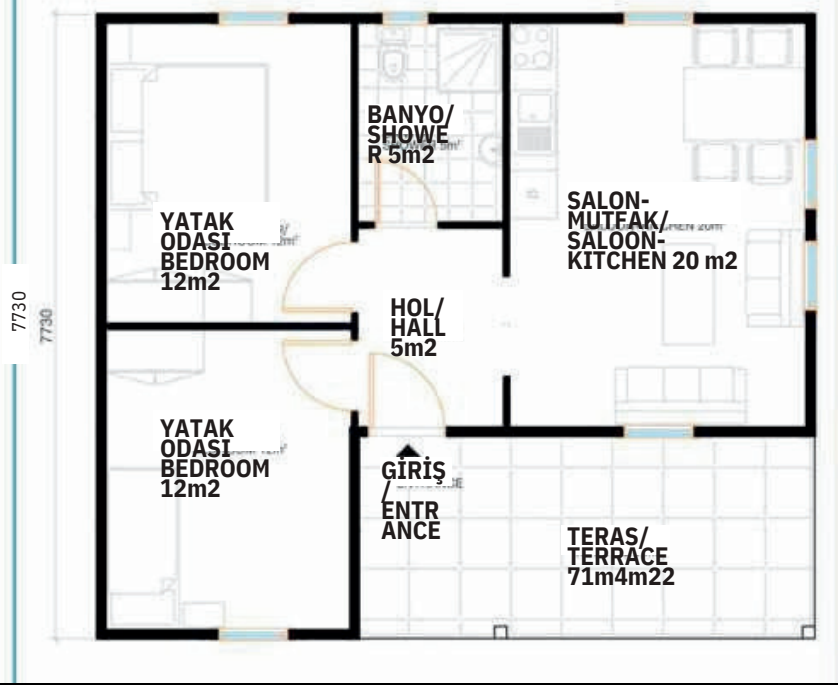

ADRES:Düzce
Olimpiyat Işıkları
D/4 Merkez/Düzce

DEMKA

İNŞAAT ÇELİK YAPI PREFABRİK LTD. ŞTİ.

TEL: 0533 319
48 98